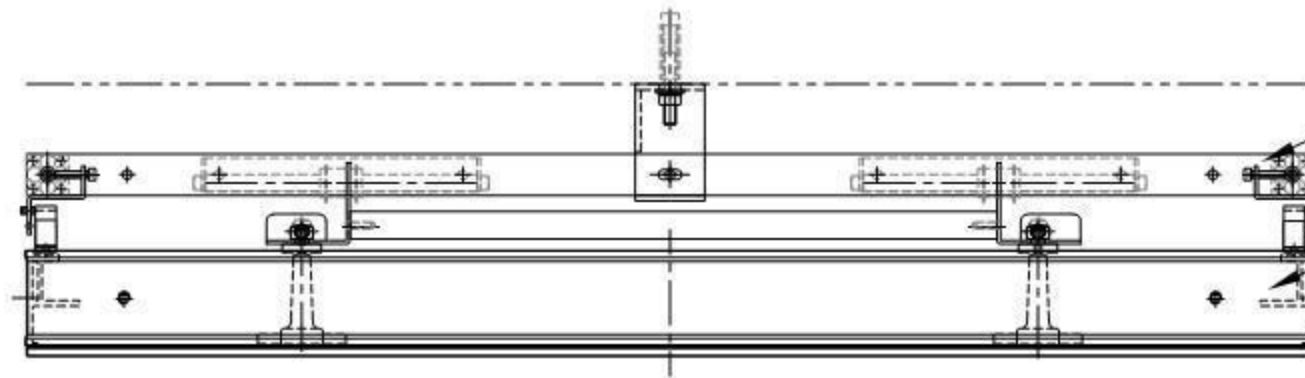

# Ячейка Orion 4620

MAIN FRAME weight: 9 кг  
dimension: 1026.5x585.7x65

MPDP weight: 25 кг